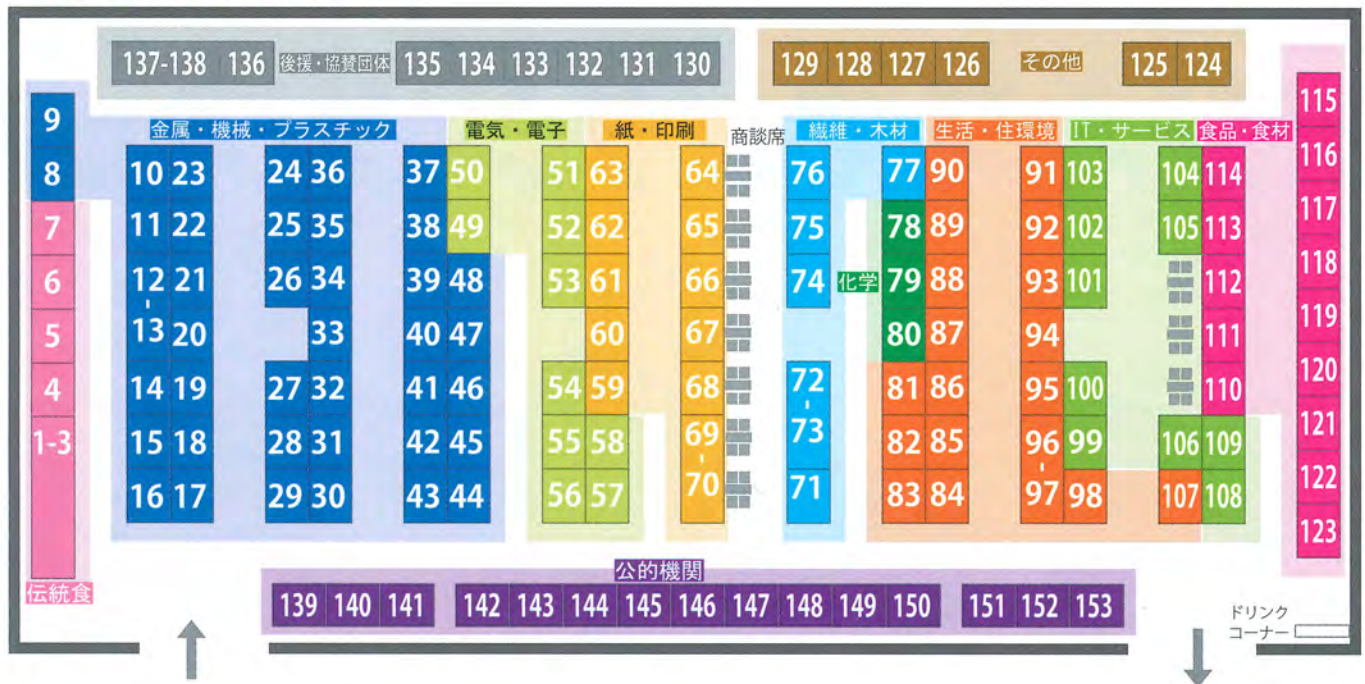

会場フロアプラン

業種別出展社名簿

伝統食

01	04	07
02	05	08
03	06	09

2. 01 日本の伝統食を考える会
3. 02 03
4. 04 良い食品を作る会
5. 05 kicho
6. 06 手づくり工房 堺あるへい堂
7. 07 前村食品

ものづくり

ものづくり業種カテゴリ 金属・機械・プラスチック 電気・電子

08	25	42
09	26	43
10	27	44
11	28	45
12	29	46
13	30	47
14	31	48
15	32	49
16	33	50
17	34	51
18	35	52
19	36	53
20	37	54
21	38	55
22	39	56
23	40	57
24	41	58

2. 08 (株)シンカテック
3. 09 (株)伸明
4. 10 (株)センショー
5. 11 ニチレイマグネット(株)
6. 12 日本電鍍工業(株)
7. 13 (株)林金属製作所
8. 14 抱月工業(株)
9. 15 三宝化成(株)
10. 16 FACTO-Re-USE
11. 17 富士精密工業(株)
12. 18 プラスチックベアリングの鹿島化学
13. 19 シンワ(株)
14. 20 辰巳工業(株)
15. 21 (株)トーパック
16. 22 (株)ホーユーウエルディング
17. 23 (株)マキシコー
18. 24
19. 25 (株)マックマシンツール
20. 26 (有)ケイ・ケイ・イー
21. 27 上村金網工業(株)
22. 28 (有)ショクホー
23. 29 (株)マツムラ
24. 30 (株)共栄金物製作所
25. 31 (株)DG TAKANO
26. 32 (株)テクノタイヨー
27. 33 (株)光商事
28. 34 富士高周波工業(株)
29. 35 (株)グローバル・パーツ
30. 36 (株)郷鉄工所
31. 37 鷹羽産業(株)
32. 38 エイシンテクノ(株)
33. 39 (株)エイトテック
34. 40 木田精工(株)
35. 41 木ノ本伸線(株)
36. 42 (株)サンエイ
37. 43 (株)西森産業
38. 44 (株)日清精工 MILCA事業部
39. 45 野田金属工業(株)
40. 46 光精工(株)
41. 47 (株)細川製作所
42. 48 マツモラ産業(株)
43. 49 (株)アスコ
44. 50 (有)サイバークラフト
45. 51 (株)オーブ
46. 52 (株)トマススパイラル工業所
47. 53 (株)ピーティーシー・保全サービス(株)
48. 54 アッテル君・YOBUZO access
49. 55 クリーンエネルギーファクトリー(株)
50. 56 (株)ニューフィールド
51. 57 (株)アスカカンパニー
52. 58 (有)システムラン